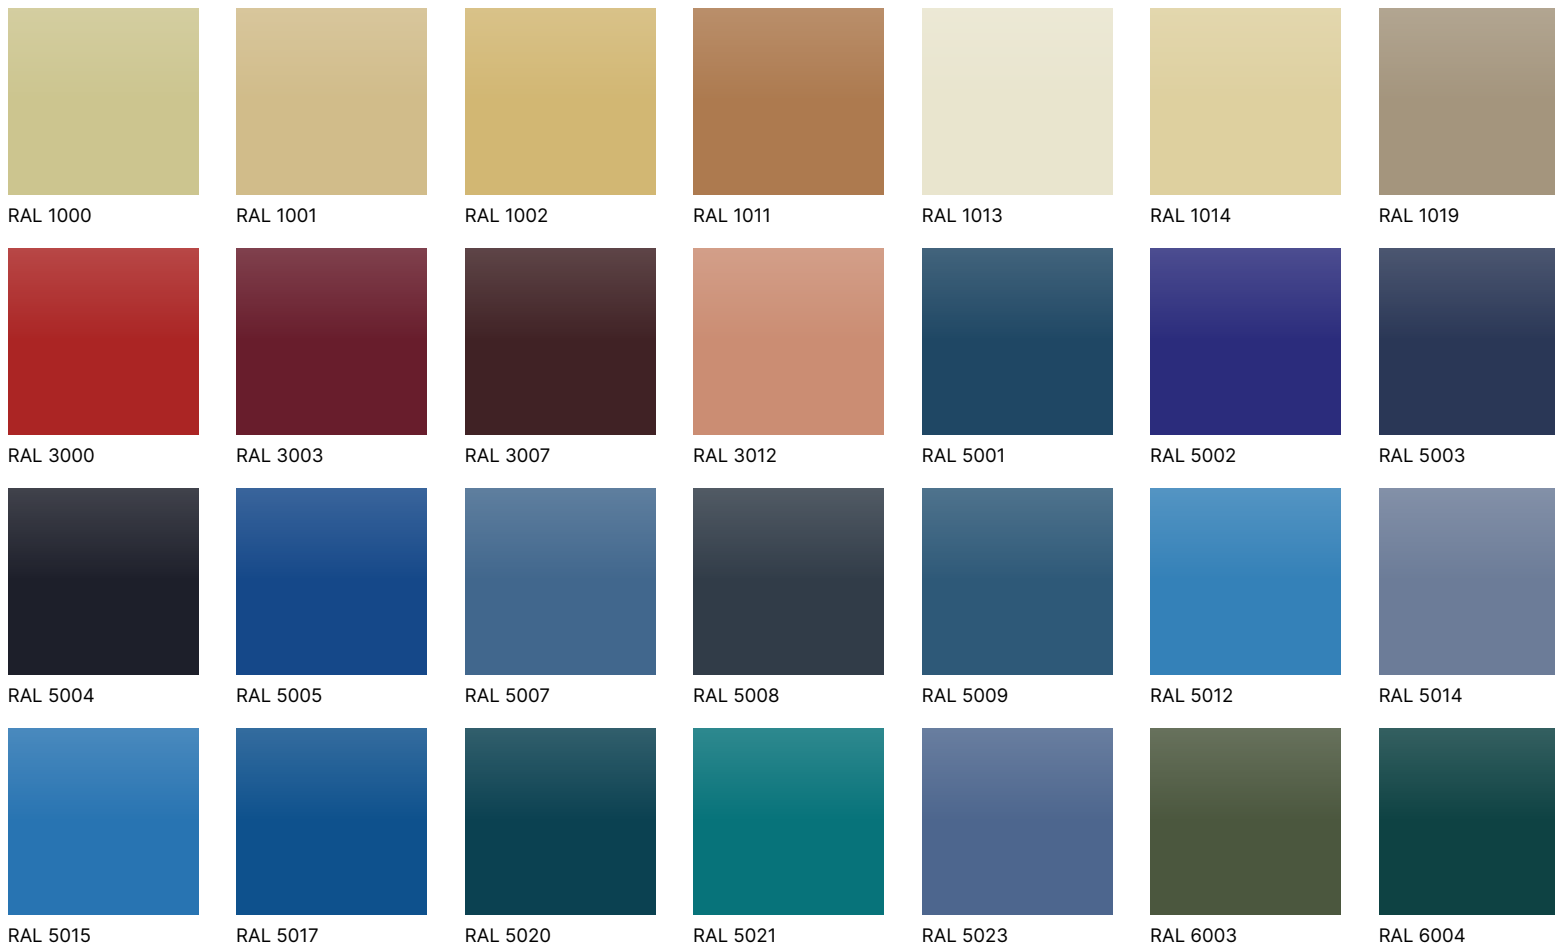

Lacados especiales

Lacados RAL Classic.

Consúltanos si estás buscando una opción que no aparece.

Los colores y acabados son una simulación presentando diferencias con la realidad y deben considerarse únicamente a modo orientativo. Nos reservamos el derecho de modificar el contenido y las referencias de este documento.