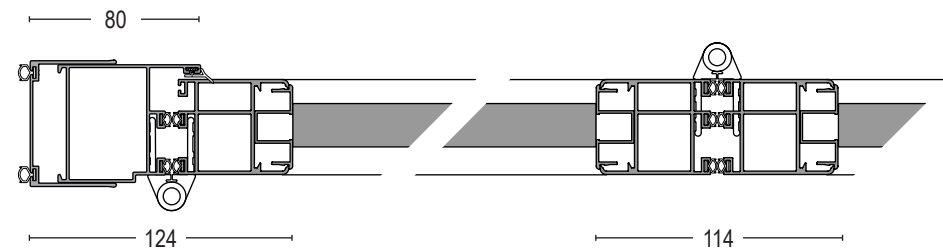

Airclos S55 MO

Sección vertical

Cotas en mm

Guía superpuesta

Guía empotrada

*Cotas válidas excepto por error tipográfico

Características

- Serie 55 con persiana mallorquina de lama orientable; presenta triple junta de estanqueidad y nos permite la realización de cerramientos formando curva.
- La apertura de las hojas puede ser tanto exterior como interior, admitiendo, así mismo, la colocación de uno o varios parteluces.
- Con opción a marco inferior empotrado o superpuesto.
- Dispone de perfil "U" compensador que cubre pequeños desniveles.
- Se le pueden acoplar manillas simples, tiradores de comercio y cerradura de tres puntos.
- El accesorio está disponible en Blanco, Negro y, previa consulta, en las mismas tonalidades que los perfiles del plegable.
- Presenta acabados lacados (210 tonalidades de la gama RAL Classic), anodizados y decorados imitación a madera.

Sección horizontal

Cerramientos plegables. Ficha técnica.