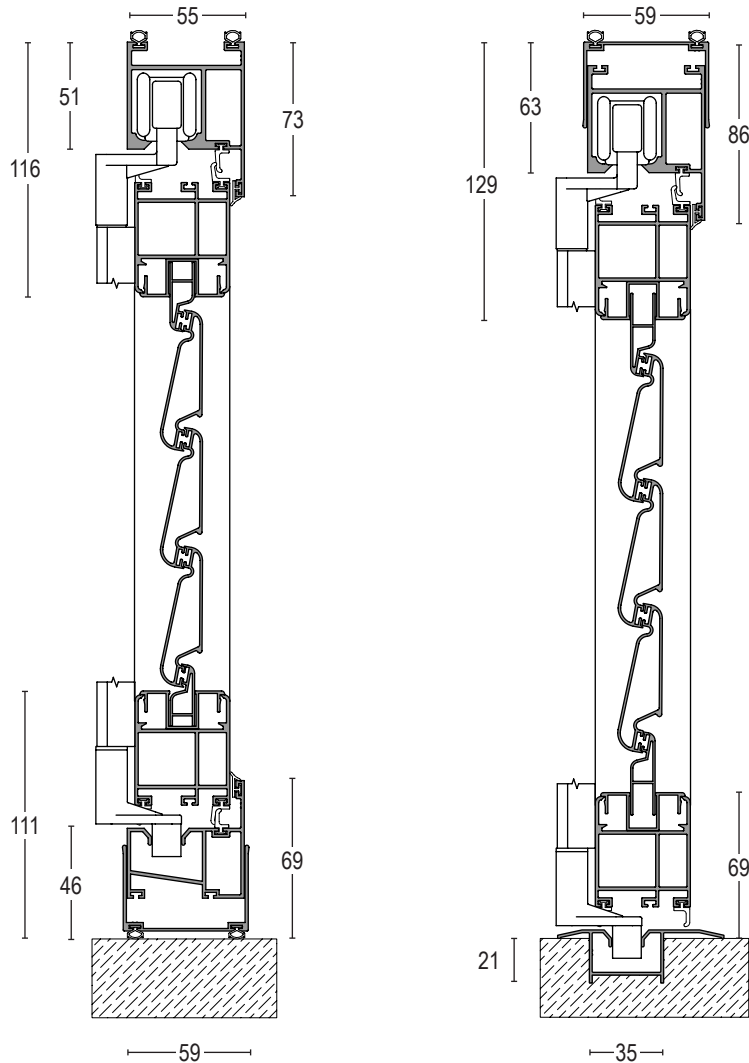

Airclos S55 MO

Sección vertical

Cotas en mm

Guía superpuesta

Guía empotrada

*Cotas válidas excepto por error tipográfico

Características

- Serie 55 con persiana mallorquina de lama orientable; presenta triple junta de estanqueidad y nos permite la realización de cerramientos formando curva.
- La apertura de las hojas puede ser tanto exterior como interior, admitiendo, así mismo, la colocación de uno o varios parteluces.
- Con opción a marco inferior empotrado o superpuesto.
- Dispone de perfil "U" compensador que cubre pequeños desniveles.
- Se le pueden acoplar manillas simples, tiradores de comercio y cerradura de tres puntos.
- El accesorio está disponible en Blanco, Negro y, previa consulta, en las mismas tonalidades que los perfiles del plegable.
- Presenta acabados lacados (210 tonalidades de la gama RAL Classic), anodizados y decorados imitación a madera.

Sección horizontal

Cerramientos plegables. Ficha técnica.