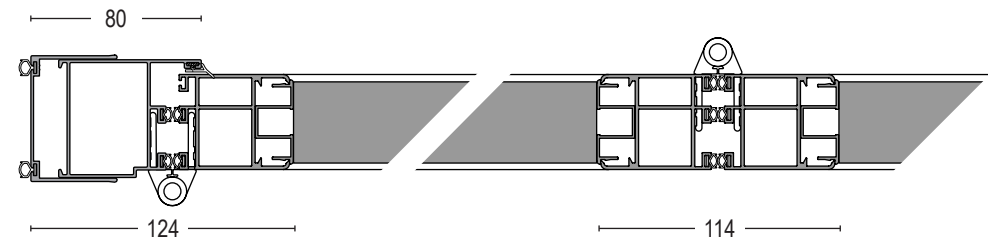

Sección horizontal

Cerramientos plegables. Ficha técnica.