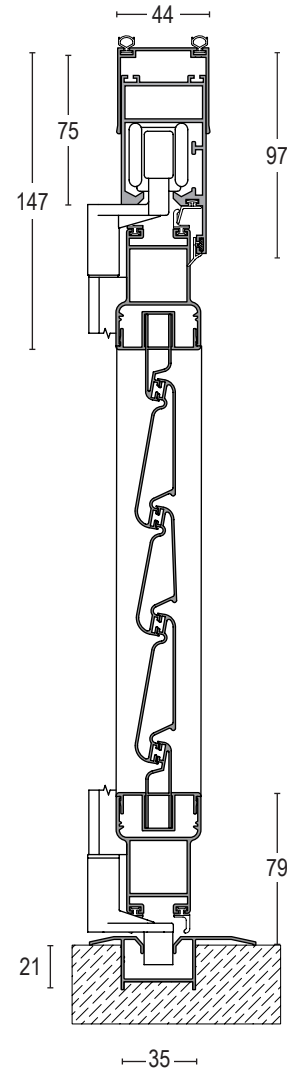

Airclos S35 MO

Sección vertical

Cotas en mm

Guía superpuesta

Guía empotrada

Características

- Serie con persiana mallorquina de lama orientable; presenta doble junta de estanqueidad y nos permite la realización de cerramientos formando curva.
- La apertura de las hojas puede ser tanto exterior como interior, admitiendo, así mismo, la colocación de uno o varios parteluces.
- Con opción a marco inferior empotrado o superpuesto.
- Dispone de perfil "U" compensador que cubre pequeños desniveles.
- Se le pueden acoplar manillas simples, tiradores de comercio y cerradura de tres puntos.
- El accesorio está disponible en Blanco, Negro y, previa consulta, en las mismas tonalidades que los perfiles del plegable.
- Presenta acabados lacados (210 tonalidades de la gama RAL Classic), anodizados y decorados imitación a madera.

Sección horizontal