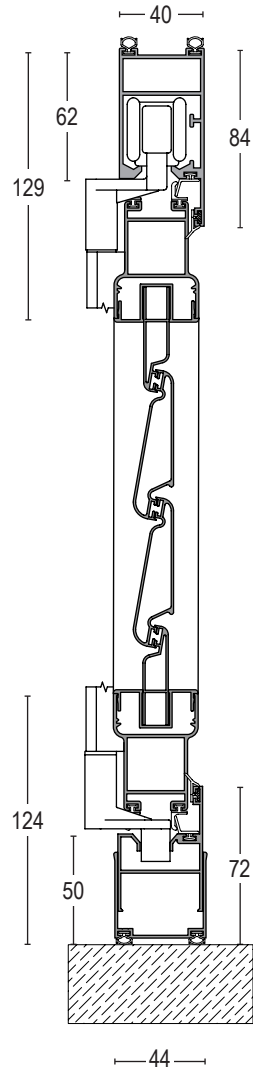

Airclos S35 MO

Sección vertical

Cotas en mm

Guía superpuesta

Guía empotrada

Características

- Serie con persiana mallorquina de lama orientable; presenta doble junta de estanqueidad y nos permite la realización de cerramientos formando curva.
- La apertura de las hojas puede ser tanto exterior como interior, admitiendo, así mismo, la colocación de uno o varios parteluces.
- Con opción a marco inferior empotrado o superpuesto.
- Dispone de perfil "U" compensador que cubre pequeños desniveles.
- Se le pueden acoplar manillas simples, tiradores de comercio y cerradura de tres puntos.
- El accesorio está disponible en Blanco, Negro y, previa consulta, en las mismas tonalidades que los perfiles del plegable.
- Presenta acabados lacados (210 tonalidades de la gama RAL Classic), anodizados y decorados imitación a madera.

Sección horizontal