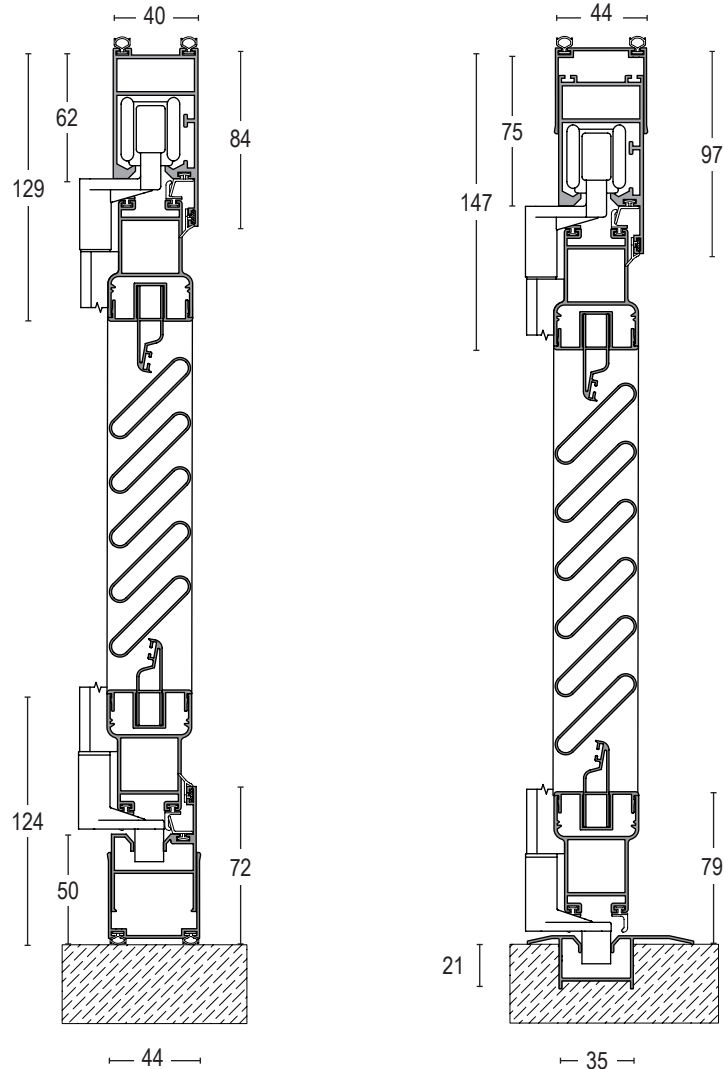

Airclos S35 MF

Sección vertical

Características

Cotas en mm

Guía superpuesta

Guía empotrada

- Serie con persiana mallorquina de lama fija; presenta doble junta de estanqueidad y nos permite la realización de cerramientos formando curva.
- La apertura de las hojas puede ser tanto exterior como interior, admitiendo, así mismo, la colocación de uno o varios parteluces.
- Con opción a marco inferior empotrado o superpuesto.
- Dispone de perfil "U" compensador que cubre pequeños desniveles.
- Se le pueden acoplar manillas simples, tiradores de comercio y cerradura de tres puntos.
- El accesorio está disponible en Blanco, Negro y, previa consulta, en las mismas tonalidades que los perfiles del plegable.
- Presenta acabados lacados (210 tonalidades de la gama RAL Classic), anodizados y decorados imitación a madera.

Sección horizontal

*Cotas válidas excepto por error tipográfico

Cerramientos plegables. Ficha técnica.