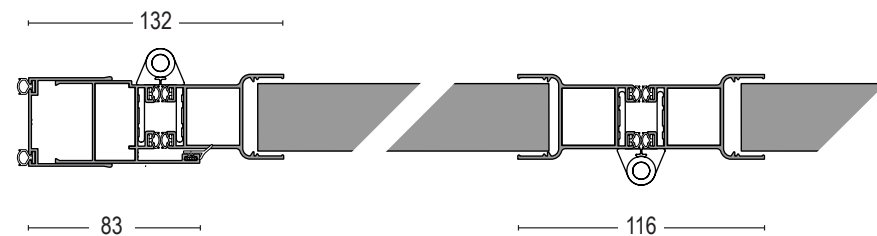

Airclos S35 MF

Sección vertical

Características

Cotas en mm

Guía superpuesta

Guía empotrada

- Serie con persiana mallorquina de lama fija; presenta doble junta de estanqueidad y nos permite la realización de cerramientos formando curva.
- La apertura de las hojas puede ser tanto exterior como interior, admitiendo, así mismo, la colocación de uno o varios parteluces.
- Con opción a marco inferior empotrado o superpuesto.
- Dispone de perfil "U" compensador que cubre pequeños desniveles.
- Se le pueden acoplar manillas simples, tiradores de comercio y cerradura de tres puntos.
- El accesorio está disponible en Blanco, Negro y, previa consulta, en las mismas tonalidades que los perfiles del plegable.
- Presenta acabados lacados (210 tonalidades de la gama RAL Classic), anodizados y decorados imitación a madera.

Sección horizontal

*Cotas válidas excepto por error tipográfico

Cerramientos plegables. Ficha técnica.