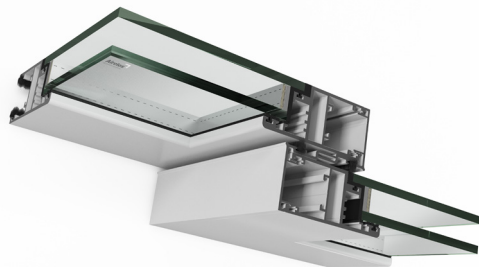

T6000

Notre série de toitures motorisées spécialement conçues pour couvrir de grands espaces avec d'excellents résultats en termes d'herméticité et d'isolation.