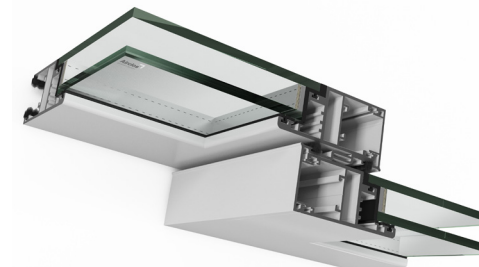

### **T6000 V**

L'option idéale de toiture coulissante pour ceux qui recherchent une transparence maximale grâce à ses panneaux sans profils horizontaux.

### **T8000**

Couvertures mobiles spécialement conçues pour obtenir de plus grandes plages de lumière entre montants. Grâce à la conception innovante de ses profilés, cette toiture est l'option la plus robuste de la gamme.