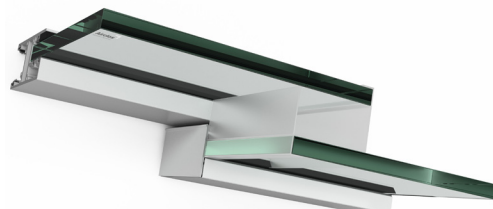

	<b>T6000</b>	<b>T6000V</b>	<b>T8000</b>	<b>T6000 Fijo</b>	<b>F105</b>
<b>Matériau</b>	Aluminium	Aluminium	Aluminium	Aluminium	Aluminio
<b>Finitions profils</b>	RAL · Anodised · Wooden	RAL · Anodised · Wooden	RAL · Anodised · Wooden	RAL · Anodised · Wooden	RAL · Anodizados · Madera
<b>Système</b>	Retractable	Retractable	Retractable	Fixed	Fixed
<b>Télécommande multicanal</b>	Yes	Yes	Yes	–	–
<b>Longueur maximale des modules avec le verre (mm)</b>	2200	1500	3600	2200	900
<b>Longueur maximale des modules avec un panneau sandwich (mm)</b>	2300	–	3600	2300	–
<b>Longueur maximale des modules avec du polycarbonate (mm)</b>	2300	–	3600	2300	–
<b>Longueur maximale autoportante (mm)</b>	8500	8500	6500	8500	3000
<b>Longueur maximale sur la structure (mm)</b>	11200	10400	6500	11200	–
<b>Ouverture (%)</b>	66, 75, 80, 83, 86, 87	66, 75, 80, 83, 86, 87	66, 75, 80	–	–
<b>Pente (%)</b>	Standard: 10 8 - 100 (45°)	Standard: 10 8 - 100 (45°)	Standard: 10 8 - 100 (45°)	Standard: 10 8 - 100 (45°)	Standard: 10 8 - 100 (45°)
<b>Nombre de vantaux par module</b>	2 - 8	2 - 8	3 - 5	2 - 8	–
<b>Verre laminé (mm)</b>	4+4	6+6 / 6+6T	4+4	4+4	–
<b>Double vitrage (mm)</b>	28	–	28	28	28
<b>Polycarbonate (mm)</b>	16, 20, 25	–	16, 20, 25	16, 20, 25	–
<b>Panneau en aluminium</b>	16, 20, 25	–	16, 20, 25	16, 20, 25	–

### **T6000 V**

L'option idéale de toiture coulissante pour ceux qui recherchent une transparence maximale grâce à ses panneaux sans profils horizontaux.

### **T8000**

Couvertures mobiles spécialement conçues pour obtenir de plus grandes plages de lumière entre montants. Grâce à la conception innovante de ses profilés, cette toiture est l'option la plus robuste de la gamme.