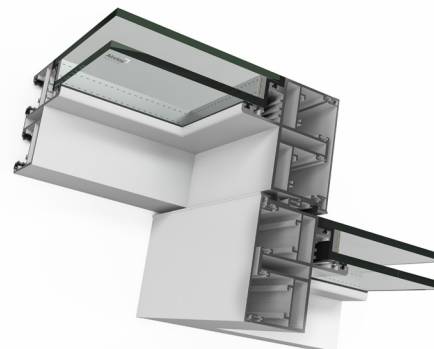

	<b>T6000</b>	<b>T6000V</b>	<b>T8000</b>	<b>T6000 Fijo</b>	<b>F105</b>
<b>Matériau</b>	Aluminium	Aluminium	Aluminium	Aluminium	Aluminio
<b>Finitions profils</b>	RAL · Anodised · Wooden	RAL · Anodised · Wooden	RAL · Anodised · Wooden	RAL · Anodised · Wooden	RAL · Anodizados · Madera
<b>Système</b>	Retractable	Retractable	Retractable	Fixed	Fixed
<b>Télécommande multicanal</b>	Yes	Yes	Yes	–	–
<b>Longueur maximale des modules avec le verre (mm)</b>	2200	1500	3600	2200	900
<b>Longueur maximale des modules avec un panneau sandwich (mm)</b>	2300	–	3600	2300	–
<b>Longueur maximale des modules avec du polycarbonate (mm)</b>	2300	–	3600	2300	–
<b>Longueur maximale autoportante (mm)</b>	8500	8500	6500	8500	3000
<b>Longueur maximale sur la structure (mm)</b>	11200	10400	6500	11200	–
<b>Ouverture (%)</b>	66, 75, 80, 83, 86, 87	66, 75, 80, 83, 86, 87	66, 75, 80	–	–
<b>Pente (%)</b>	Standard: 10 8 - 100 (45°)	Standard: 10 8 - 100 (45°)	Standard: 10 8 - 100 (45°)	Standard: 10 8 - 100 (45°)	Standard: 10 8 - 100 (45°)
<b>Nombre de vantaux par module</b>	2 - 8	2 - 8	3 - 5	2 - 8	–
<b>Verre laminé (mm)</b>	4+4	6+6 / 6+6T	4+4	4+4	–
<b>Double vitrage (mm)</b>	28	–	28	28	28
<b>Polycarbonate (mm)</b>	16, 20, 25	–	16, 20, 25	16, 20, 25	–
<b>Panneau en aluminium</b>	16, 20, 25	–	16, 20, 25	16, 20, 25	–

### **T6000 V**

L'option idéale de toiture coulissante pour ceux qui recherchent une transparence maximale grâce à ses panneaux sans profils horizontaux.

### **T8000**

Couvertures mobiles spécialement conçues pour obtenir de plus grandes plages de lumière entre montants. Grâce à la conception innovante de ses profilés, cette toiture est l'option la plus robuste de la gamme.