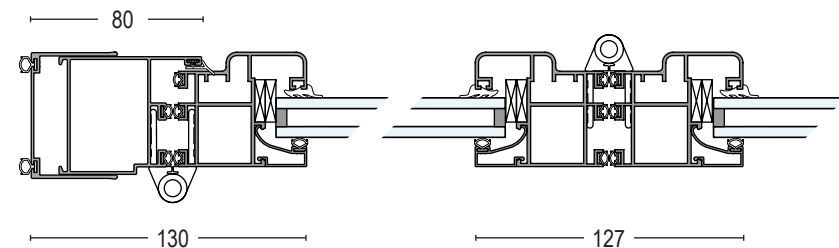

Airclos S55

Section verticale

Dimensions en mm

Cadre inférieur superposé

*Dimensions valables sauf erreur typographique

Cadre inférieur encastré

Caractéristiques

- Série spéciale renforcée, arêtes arrondies, triple joint d'étanchéité, permet de réaliser des fermetures présentant des courbes légères ou à grand rayon.
- Disponible avec feuillures de 13, 19, 23 et 27 mm pour la pose de vitrages ou de panneaux.
- Ouverture des vantaux vers l'intérieur ou vers l'extérieur, et possibilité de poser un ou plusieurs meneaux.
- Équipée de parecloses horizontales et verticales.
- Série disponible avec options de cadre inférieur encastré, superposé.
- Présente un profil en "U" de compensation qui couvre les petits dénivellements.
- Peut être équipée de poignées simples, de poignées pour commerces et de serrures à trois points.
- L'accessoire est disponible en blanc, noir et sur demande, dans les mêmes tons que ceux des profils.
- Finition laquée (210 tons de la gamme RAL Classic), anodisée ou décorée imitation bois.

Section horizontale

Porte fenêtre accordéon. Information technique.