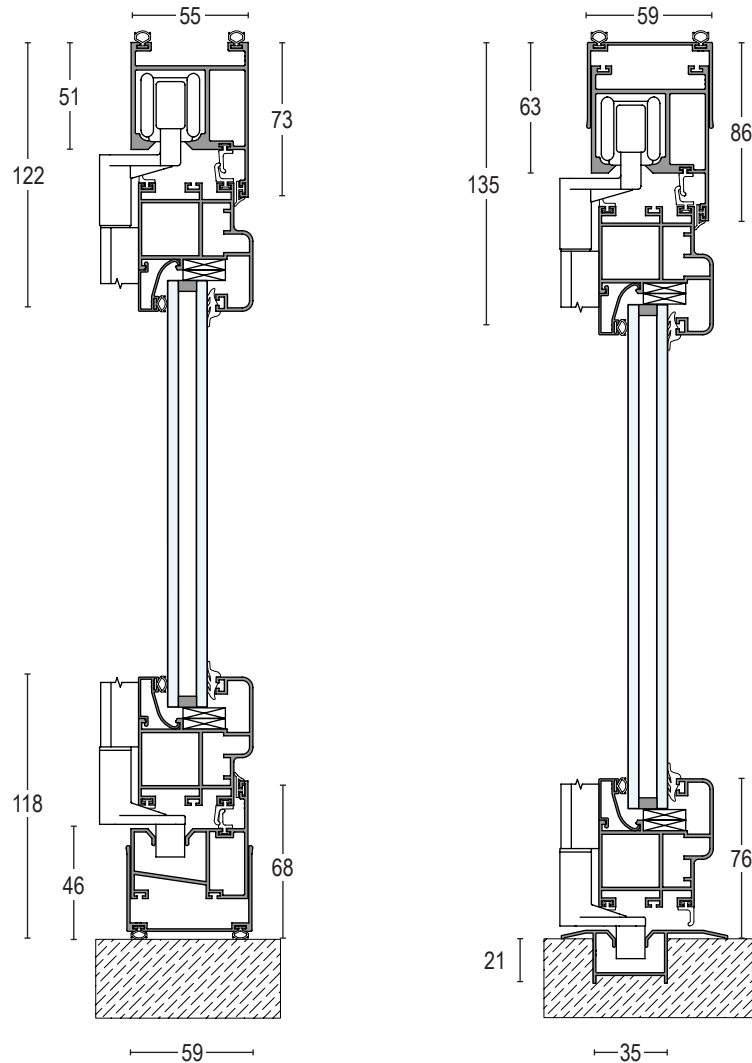

Airclos S55

Section verticale

Dimensions en mm

Cadre inférieur superposé

*Dimensions valables sauf erreur typographique

Cadre inférieur encastré

Caractéristiques

- Série spéciale renforcée, arêtes arrondies, triple joint d'étanchéité, permet de réaliser des fermetures présentant des courbes légères ou à grand rayon.
- Disponible avec feuillures de 13, 19, 23 et 27 mm pour la pose de vitrages ou de panneaux.
- Ouverture des vantaux vers l'intérieur ou vers l'extérieur, et possibilité de poser un ou plusieurs meneaux.
- Équipée de parecloses horizontales et verticales.
- Série disponible avec options de cadre inférieur encastré, superposé.
- Présente un profil en "U" de compensation qui couvre les petits dénivellements.
- Peut être équipée de poignées simples, de poignées pour commerces et de serrures à trois points.
- L'accessoire est disponible en blanc, noir et sur demande, dans les mêmes tons que ceux des profils.
- Finition laquée (210 tons de la gamme RAL Classic), anodisée ou décorée imitation bois.

Section horizontale

Porte fenêtre accordéon. Information technique.