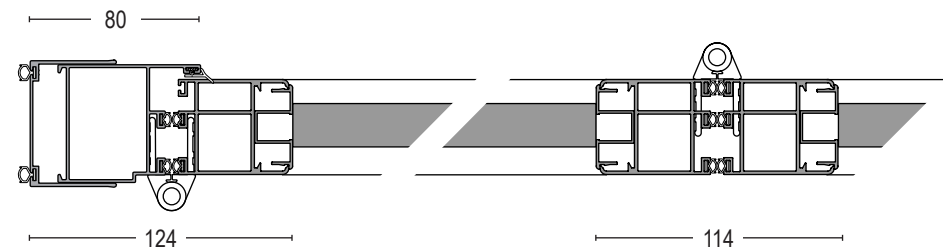

Section horizontale

Porte fenêtre accordéon. Information technique.