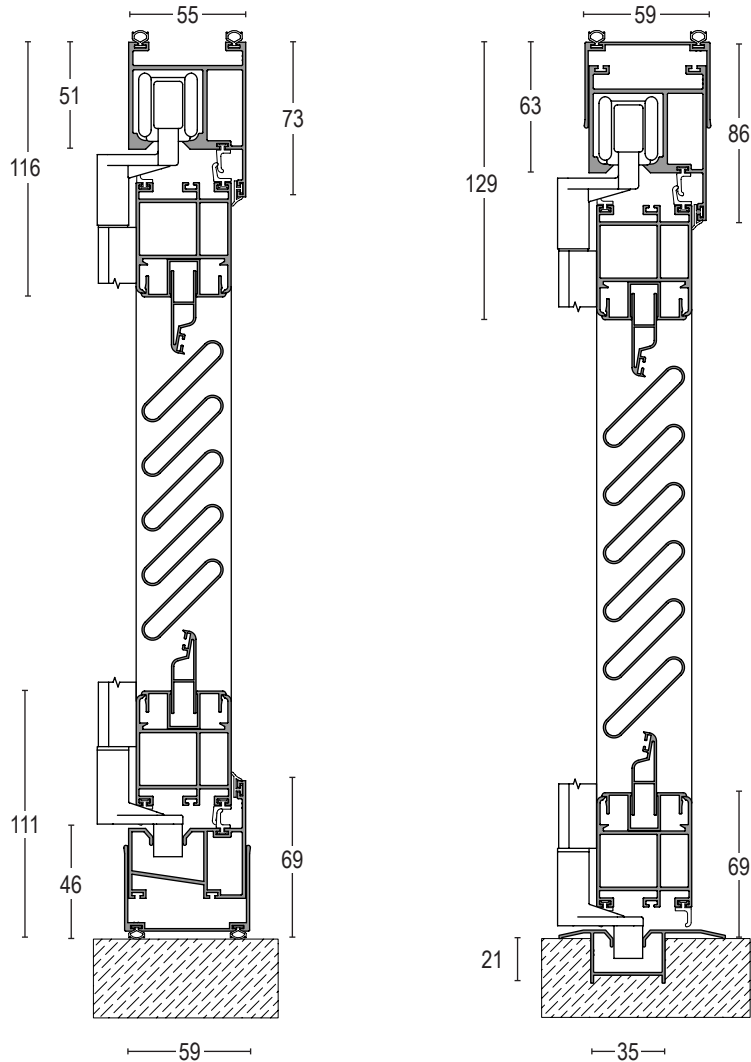

Airclos S55 MF

Section verticale

Dimensions en mm

Cadre inférieur superposé

*Dimensions valables sauf erreur typographique

Cadre inférieur encastré

Caractéristiques

- Série 55 avec persienne à lame fixe; double joint d'étanchéité, permet de réaliser des fermetures de forme courbe.
- Ouverture des vantaux vers l'intérieur ou vers l'extérieur, et possibilité de poser un ou plusieurs meneaux.
- Série disponible avec options de cadre inférieur encastré, superposé.
- Présente un profil en "U" de compensation qui couvre les petits dénivellements.
- Peut être équipée de poignées simples, de poignées pour commerces et de serrures à trois points.
- L'accessoire est disponible en blanc, noir et sur demande, dans les mêmes tons que ceux des profils.
- Finition laquée (210 tons de la gamme RAL Classic), anodisée ou décorée imitation bois.

Section horizontale

Porte fenêtre accordéon. Information technique.