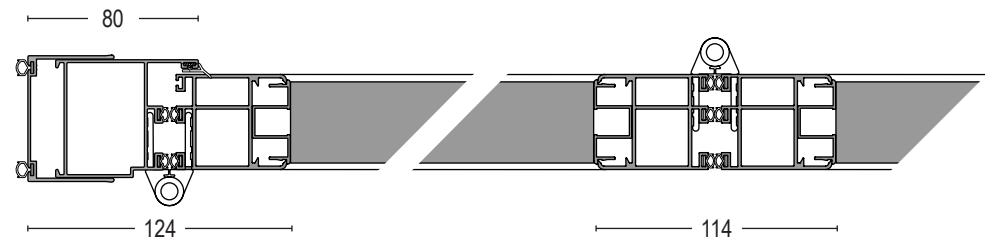

Airclos S55 MF

Section verticale

Dimensions en mm

Cadre inférieur superposé

*Dimensions valables sauf erreur typographique

Cadre inférieur encastré

Caractéristiques

- Série 55 avec persienne à lame fixe; double joint d'étanchéité, permet de réaliser des fermetures de forme courbe.
- Ouverture des vantaux vers l'intérieur ou vers l'extérieur, et possibilité de poser un ou plusieurs meneaux.
- Série disponible avec options de cadre inférieur encastré, superposé.
- Présente un profil en "U" de compensation qui couvre les petits dénivellements.
- Peut être équipée de poignées simples, de poignées pour commerces et de serrures à trois points.
- L'accessoire est disponible en blanc, noir et sur demande, dans les mêmes tons que ceux des profils.
- Finition laquée (210 tons de la gamme RAL Classic), anodisée ou décorée imitation bois.

Section horizontale

Porte fenêtre accordéon. Information technique.