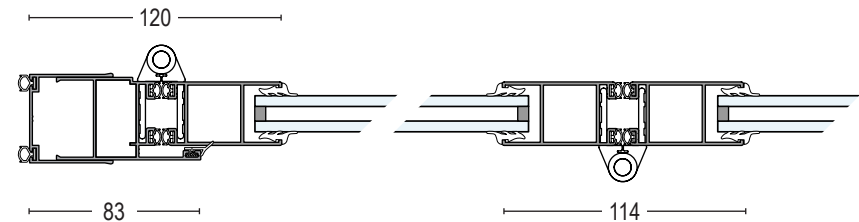

Airclos S35 Périométrique

Section verticale

Dimensions en mm

Cadre inférieur superposé

*Dimensions valables sauf erreur typographique

Cadre inférieur encastré

Caractéristiques

- Série élancée à arêtes droits ou arrondis et double joint d'étanchéité, permet de réaliser des fermetures de forme courbe.
- Disponible avec feuillures de 13, 24 mm pour la pose de vitrages ou de panneaux.
- Ouverture des vantaux vers l'intérieur ou vers l'extérieur, et possibilité de poser un ou plusieurs meneaux.
- Série disponible avec options de cadre inférieur encastré, superposé.
- Présente un profil en "U" de compensation qui couvre les petits dénivellements.
- Peut être équipée de poignées simples, de poignées pour commerces et de serrures à trois points.
- L'accessoire est disponible en blanc, noir et sur demande, dans les mêmes tons que ceux des profils.
- Finition laquée (210 tons de la gamme RAL Classic), anodisée ou décorée imitation bois.

Section horizontale

Porte fenêtre accordéon. Information technique.