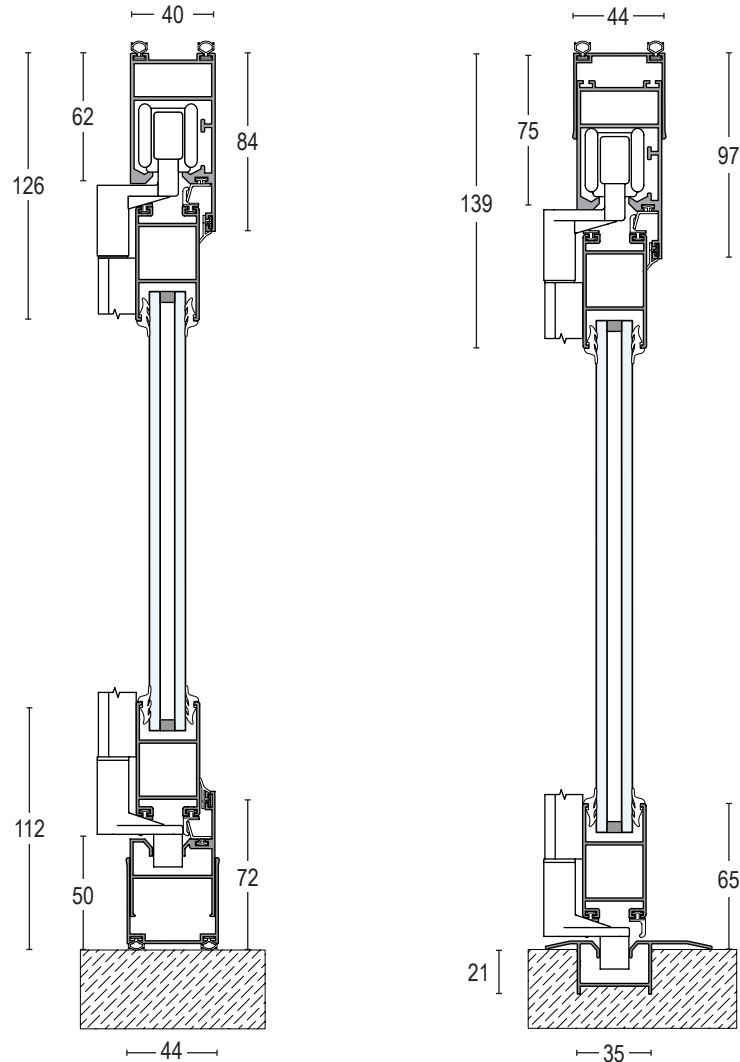

Airclos S35 Périométrique

Section verticale

Dimensions en mm

Cadre inférieur superposé

*Dimensions valables sauf erreur typographique

Cadre inférieur encastré

Caractéristiques

- Série élancée à arêtes droits ou arrondis et double joint d'étanchéité, permet de réaliser des fermetures de forme courbe.
- Disponible avec feuillures de 13, 24 mm pour la pose de vitrages ou de panneaux.
- Ouverture des vantaux vers l'intérieur ou vers l'extérieur, et possibilité de poser un ou plusieurs meneaux.
- Série disponible avec options de cadre inférieur encastré, superposé.
- Présente un profil en "U" de compensation qui couvre les petits dénivellements.
- Peut être équipée de poignées simples, de poignées pour commerces et de serrures à trois points.
- L'accessoire est disponible en blanc, noir et sur demande, dans les mêmes tons que ceux des profils.
- Finition laquée (210 tons de la gamme RAL Classic), anodisée ou décorée imitation bois.

Section horizontale

Porte fenêtre accordéon. Information technique.